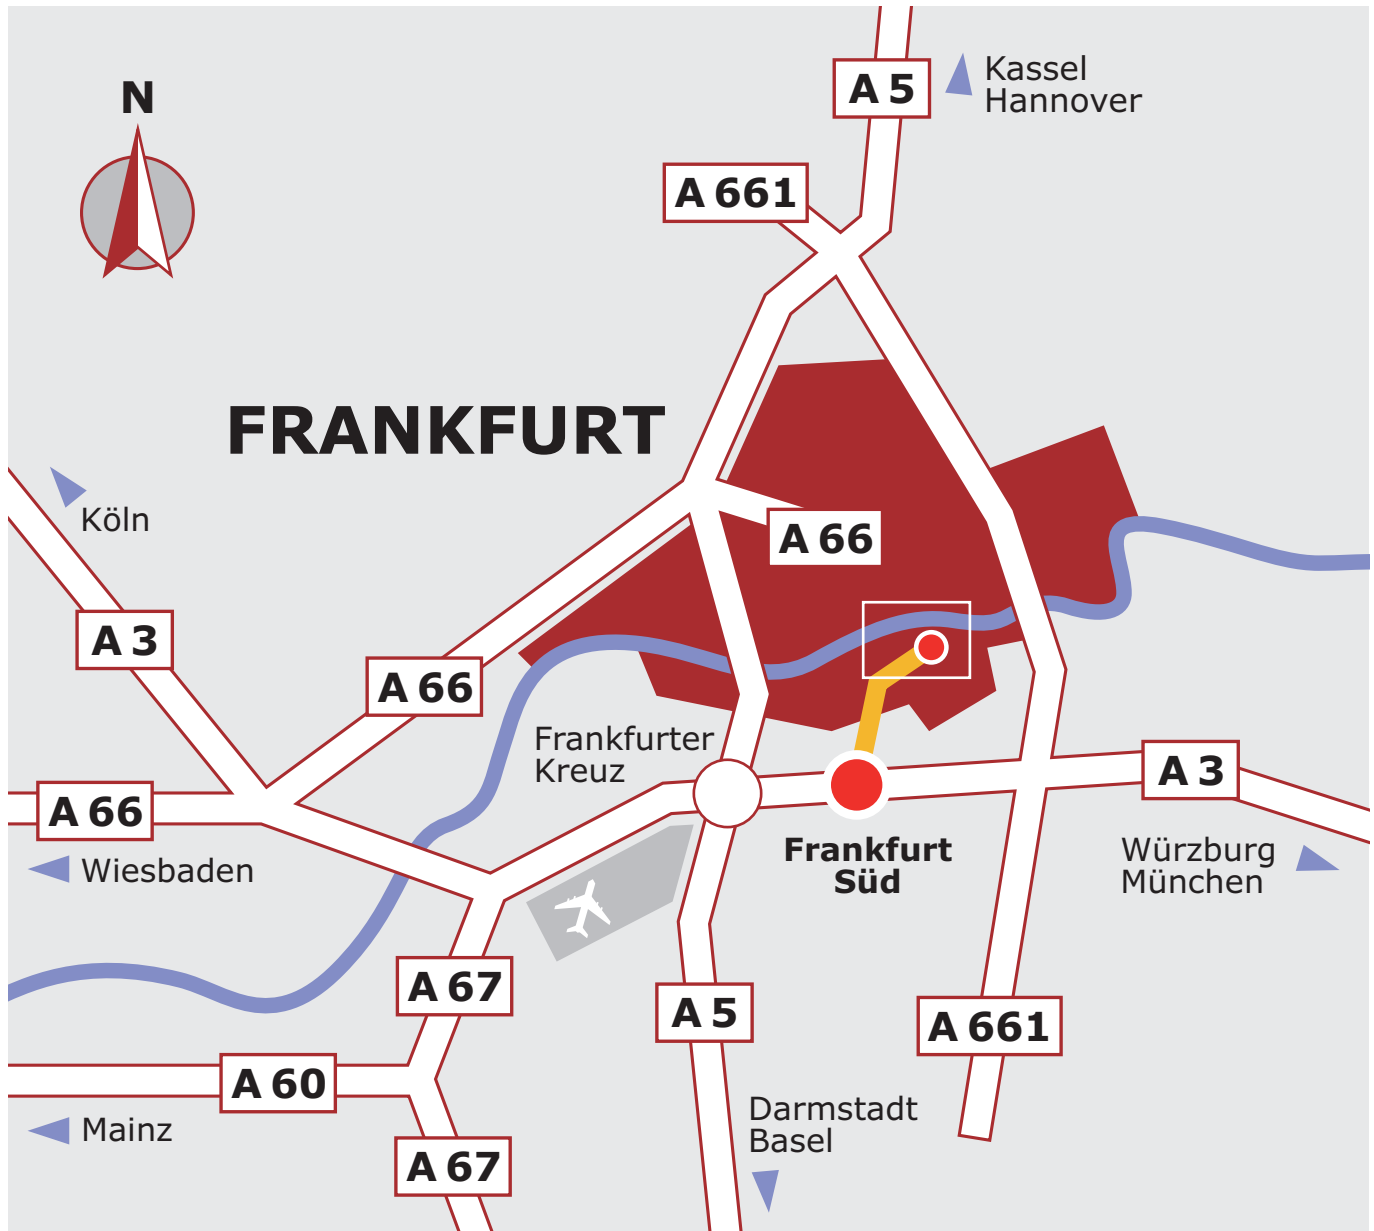

Anfahrt Frankfurt/Main

Anfahrt von Wiesbaden/Mainz/Köln (A66/A67/A3):

- Flughafen, Frankfurter Kreuz
- A3 Richtung Würzburg
- Abfahrt Frankfurt Süd

Anfahrt von Darmstadt/Basel/Kassel/Hannover (A5):

- Frankfurter Kreuz
- A3 Richtung Würzburg
- Abfahrt Frankfurt Süd

Anfahrt von Würzburg/München (A3):

- Abfahrt Frankfurt Süd

Anfahrt Detailplan

--- Anfahrt von Frankfurt Süd

■ Parkplätze

P Parkhaus Walter-Kolb-Str.

U U-Bahn

H Straßenbahn

- Abfahrt Frankfurt Süd
- Richtung Frankfurt/Stadion
- Kennedyallee Richtung Innenstadt
- Kreuzung Stresemannallee
- geradeaus Richtung Stadtteil Sachsenhausen
- an Straßenbahnhaltestelle mittlere Fahrspur
- Hans-Thoma-Str. 10 (linke Seite)